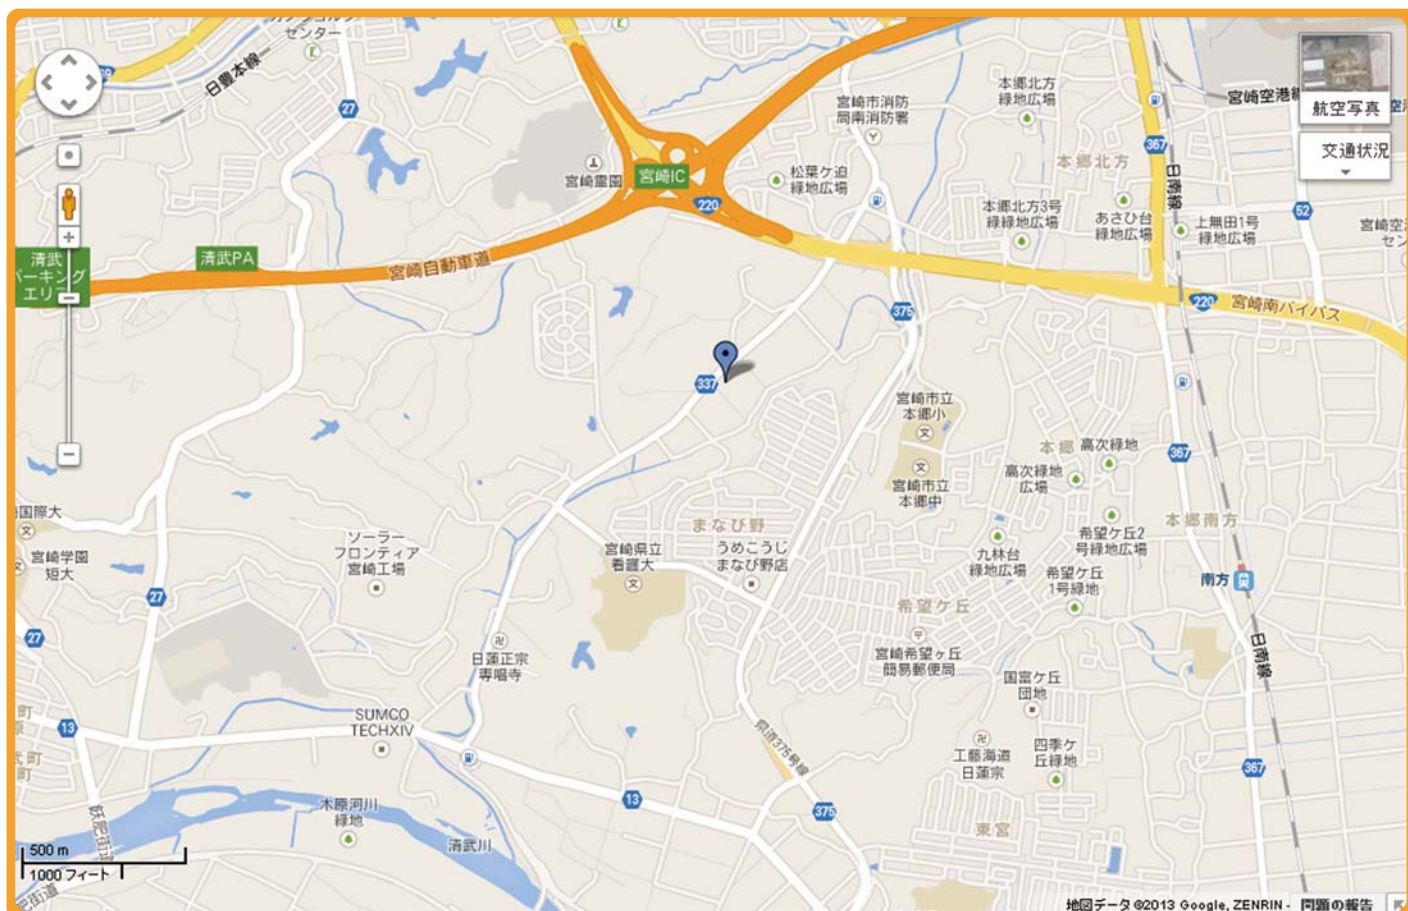

いいお墓は、よい石材店選びから。どこよりも安心できるお墓をお作りします。

石のまえだ 南部展示場

住所 〒880-0924
宮崎市郡司分丙9911-1

電話番号 0985-53-6393
0985-37-1373
(お問い合わせ：8:00~21:00)

営業時間 10:00~17:00

お仏壇・神徒壇のご購入をご検討中の方へ

(有)石のまえだでは、お仏壇・神徒壇のご相談も承っております。

新規ご購入、お買換え、飾り方、ご安置場所などお客様のお悩みごとをお仏壇・神徒壇の専門スタッフが解決させていただきます。